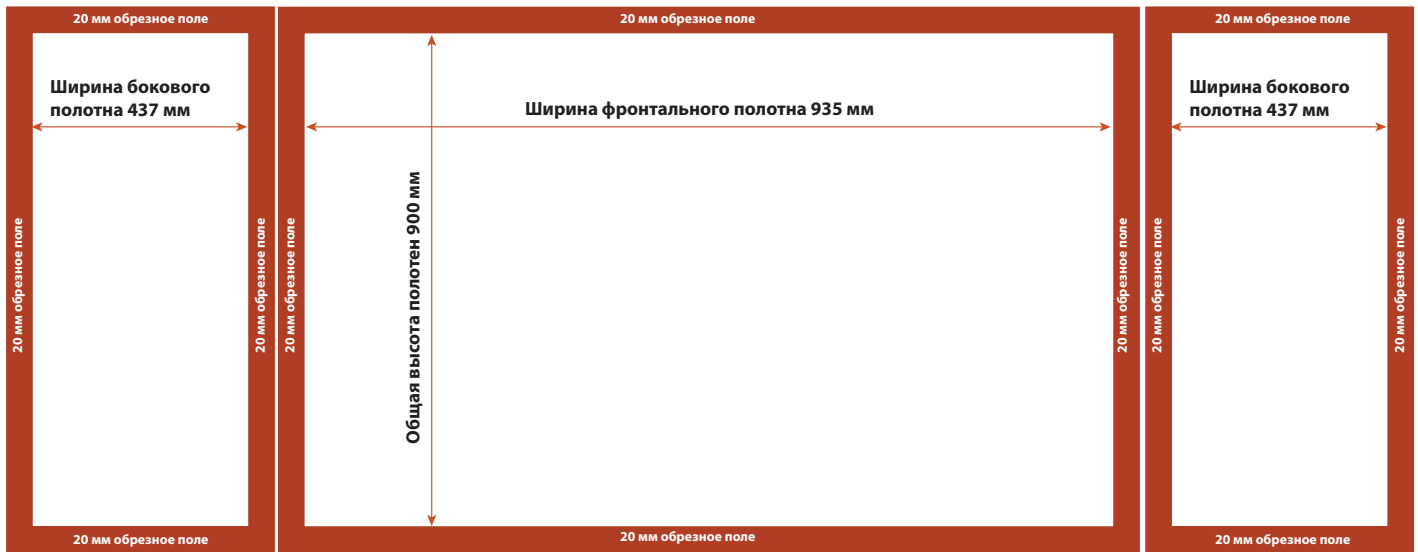

Макеты ресепшн Боскет, общие требования

Макеты ресепшн Боскет, отдельные части (стыковка не требуется)

Макеты ресепшн Боскет, отдельные части со стыковкой полотен (общий сюжет для центрального и боковых полотен, присутствуют элементы размером более одного полотна)

Формат файла - TIFF, разрешение - 150 точек, цветовая модель - CMYK, все слои слиты в один.

Размеры передаваемого в печать макета:

- 1849x940 мм (общий макет для центральной и боковых сторон с учетом вылетов под обрез, полотна стыкуются между собой);
- 975x940 мм центральное полотно, 477x940 мм - макет для боковых полотен (без стыковки элементов)

При создании макета нужно учитывать, что по 20 мм с каждой стороны будет обрезаться, на этом расстоянии нельзя размещать важные элементы. Также в связи с особенностями мобильных конструкций не рекомендуется размещать мелкие элементы на линии стыковки полотен.