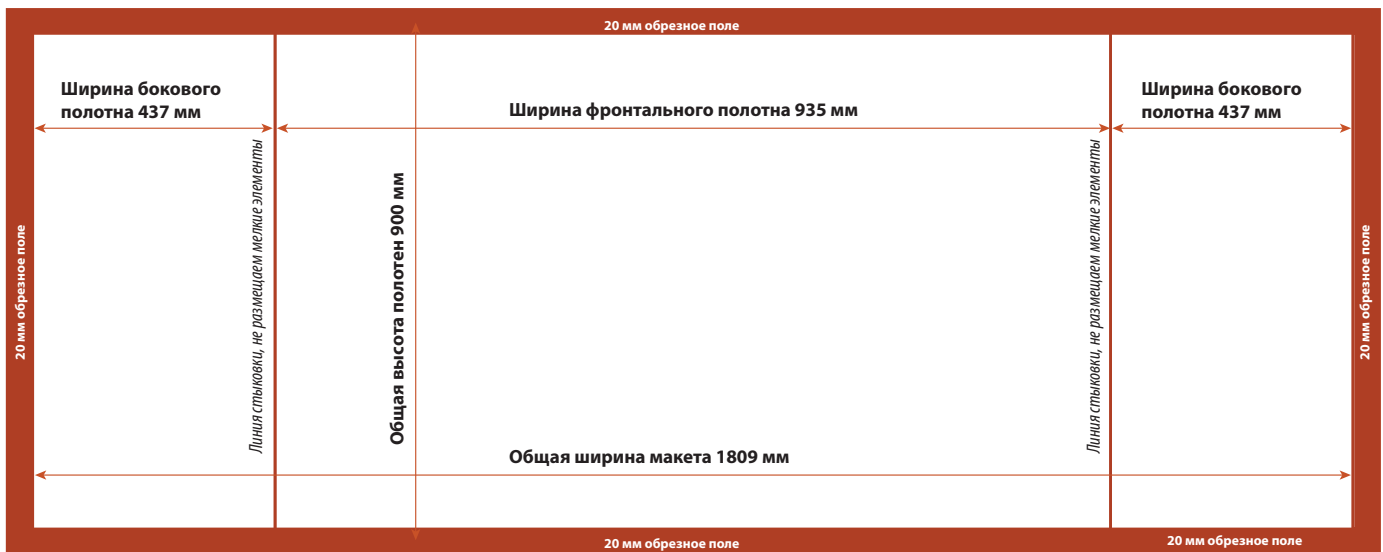

Макеты ресепшн Боскет, общие требования

Макеты ресепшн Боскет, отдельные части (стыковка не требуется)

Макеты ресепшн Боскет, отдельные части со стыковкой полотен (общий сюжет для центрального и боковых полотен, присутствуют элементы размером более одного полотна)

Формат файла - TIFF, разрешение - 150 точек, цветовая модель - CMYK, все слои слиты в один.

Размеры передаваемого в печать макета:

- 1849x940 мм (общий макет для центральной и боковых сторон с учетом вылетов под обрез, полотна стыкуются между собой);
- 975x940 мм центральное полотно, 477x940 мм - макет для боковых полотен (без стыковки элементов)

При создании макета нужно учитывать, что по 20 мм с каждой стороны будет обрезаться, на этом расстоянии нельзя размещать важные элементы. Также в связи с особенностями мобильных конструкций не рекомендуется размещать мелкие элементы на линии стыковки полотен.